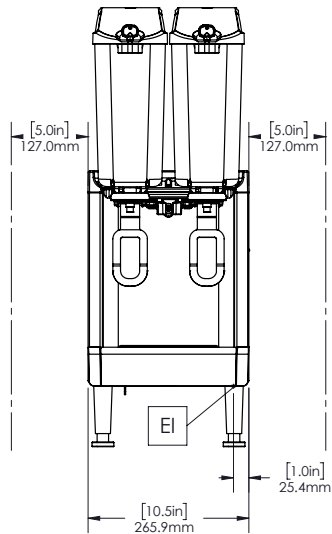

Vířiče chlazených nápojů Vířič chlazených nápojů 2x9 L, s míchadlem a uzamykatelným víkem

Zepředu

Elektro

Napětí:

CCCRKT (ECS2E22)

220-240 V/1N ph/50/60 Hz

Příkon max:

0.4 kW

Hlavní informace

Vnější rozměry, Šířka	267 mm
Vnější rozměry, Hloubka	451 mm
Vnější rozměry, Výška	729 mm
Netto váha:	20 kg
Přepravní váha:	24 kg
Přepravní výška:	530 mm
Přepravní šířka:	380 mm
Přepravní hloubka:	480 mm

Udržitelnost

Typ chladiva:	R290
Hmotnost chladiva:	50 g