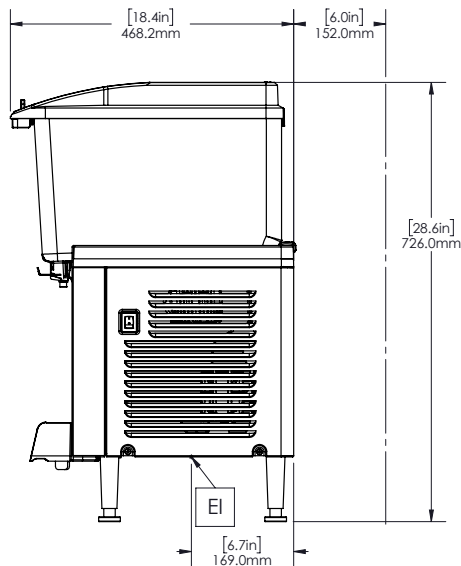

Konstrukce

- Kompaktní velikost s šířkou pouhých 27 cm šetří cenné místo na pultu.
- Teplotní rozsah od 1,7 do 5°C.
- Chladivo v chladicím okruhu: R290.
- Pre-mix dávkovač s nerezovou základnou a čírymi plastovými nádobami.
- Méně odnímatelných dílů pro zjednodušení čištění a snížení potřeby údržby.
- Přívody vzduchu zespodu s výstupem vzduchu dozadu.
- Uzamykatelné víko pro větší bezpečnost proti neoprávněné manipulaci.

0.4 kW

Hlavní informace

Vnější rozměry, Šířka	267 mm
Vnější rozměry, Hloubka	451 mm
Vnější rozměry, Výška	729 mm
Netto váha:	20 kg
Přepravní váha:	24 kg
Přepravní výška:	530 mm
Přepravní šířka:	380 mm
Přepravní hloubka:	480 mm

Udržitelnost

Typ chladiva:	R290
Hmotnost chladiva:	50 g

Boční

Shora

Vířiče chlazených nápojů
 Vířič chlazených nápojů 2x9 L, s míchadlem a uzamykatelným víkem

Společnost si vyhrazuje právo provádět změny v produktech bez předchozího upozornění. Všechny informace byly správné v době tisku.