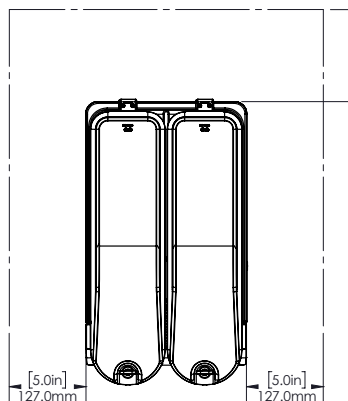

Konstrukce

- Kompaktní velikost s šířkou pouhých 27 cm šetří cenné místo na pultu.
- Teplotní rozsah od 1,7 do 5°C.
- Chladivo v chladicím okruhu: R290.
- Pre-mix dávkovač s nerezovou základnou a čírymi plastovými nádobami.
- Méně odnímatelných dílů pro zjednodušení čištění a snížení potřeby údržby.
- Přívody vzduchu zespodu s výstupem vzduchu dozadu.
- Uzamykatelné víko pro větší bezpečnost proti neoprávněné manipulaci.

0.4 kW

Hlavní informace

Vnější rozměry, Šířka	267 mm
Vnější rozměry, Hloubka	451 mm
Vnější rozměry, Výška	729 mm
Netto váha:	20 kg
Přepravní váha:	24 kg
Přepravní výška:	530 mm
Přepravní šířka:	380 mm
Přepravní hloubka:	480 mm

Udržitelnost

Typ chladiva:	R290
Hmotnost chladiva:	50 g

Boční

Shora

Vířiče chlazených nápojů
 Vířič chlazených nápojů 2x9 L, s míchadlem a uzamykatelným víkem

Společnost si vyhrazuje právo provádět změny v produktech bez předchozího upozornění. Všechny informace byly správné v době tisku.